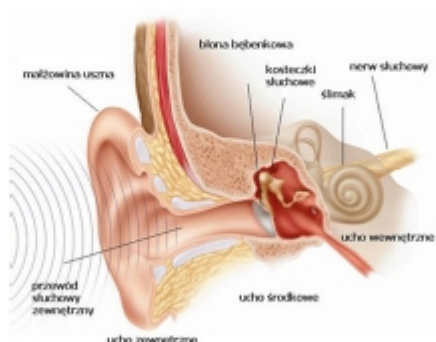

BEZPŁATNE BADANIE SŁUCHU

Wykonuje

CENTRUM BADANIA SŁUCHU WARSZAWA

WOLA MYSŁOWSKA

30 CZERWCA 2015 (WTOREK)

od g. 10.00

MIEJSCE BADANIA:

URZĄD GMINY WOLA MYSŁOWSKA

21-426 ul. WOLA MYSŁOWSKA 57

SŁUŻYMY POMOCĄ W DOBORZE APARATÓW SŁUCHOWYCH
ZAPRASZAMY OSOBY PO 50. ROKU ŻYCIA ORAZ OSOBY Z
NIEDOSŁUCHEM!!!

SKUTECZNA POMOC DLA NIEDOSŁYSZĄCYCH!!!