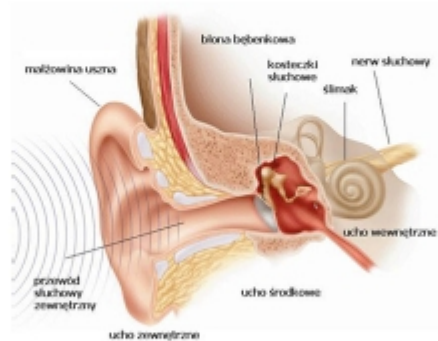

Bezpłatne badanie słuchu

BEZPŁATNE BADANIE SŁUCHU

Wykonuje

CENTRUM BADANIA SŁUCHU WARSZAWA

WOLA MYSŁOWSKA

30 CZERWCA 2015 (WTOREK)

od g. 10.00

MIEJSCE BADANIA:

URZĄD GMINY WOLA MYSŁOWSKA

21-426 ul. WOLA MYSŁOWSKA 57

SŁUŻYMY POMOCĄ W DOBORZE APARATÓW SŁUCHOWYCH

**ZAPRASZAMY OSOBY PO 50. ROKU ŻYCIA ORAZ OSOBY Z
NIEDOSŁUCHEM!!!**

SKUTECZNA POMOC DLA NIEDOSŁYSZĄCYCH!!!